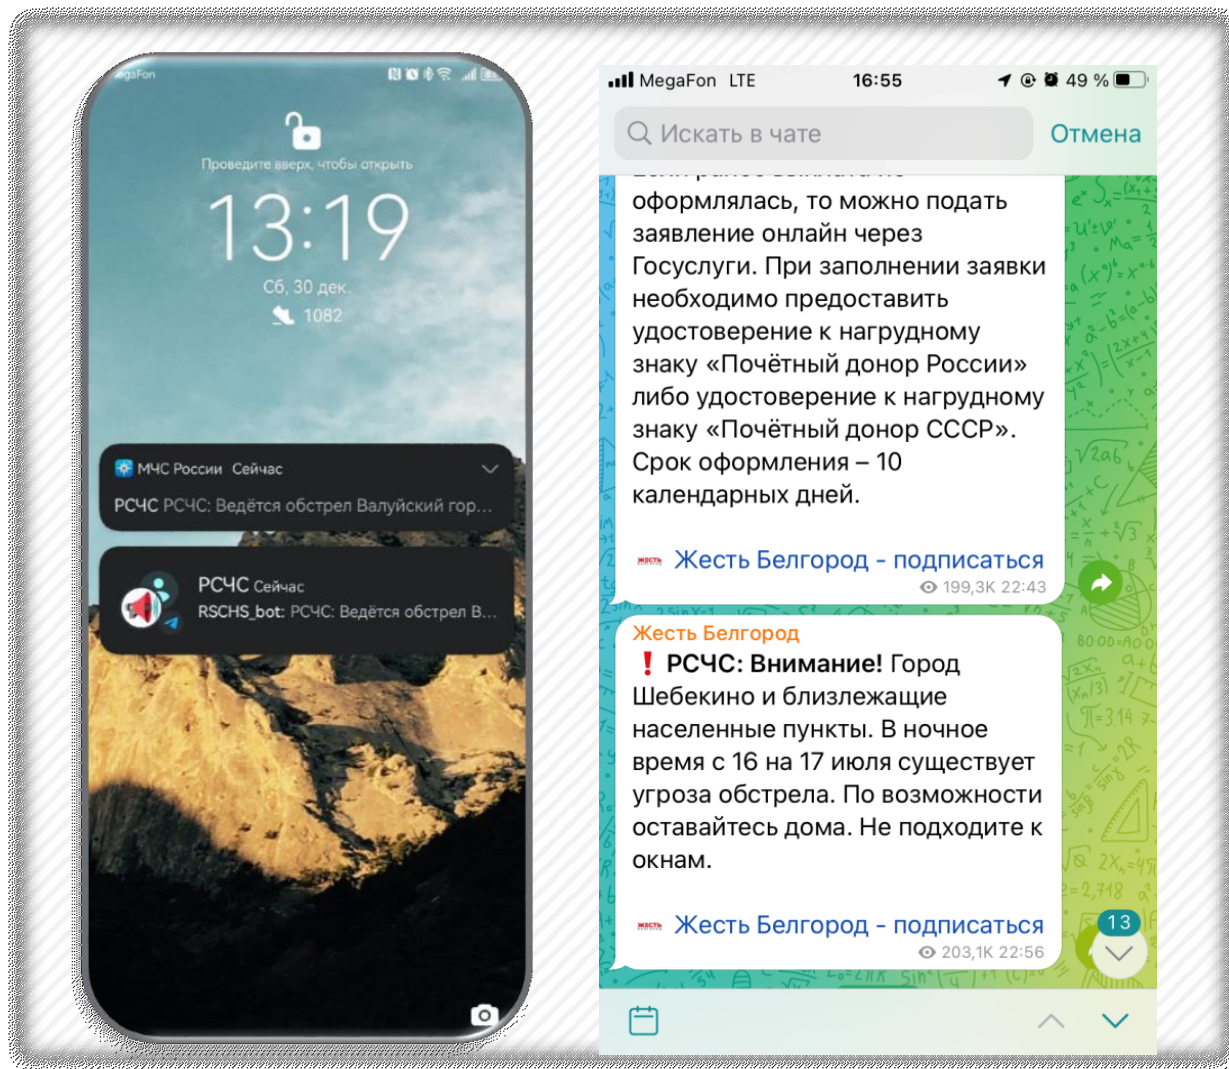

Отправка информации из одной консоли в различные каналы

Реализована возможность отправки экстренных сообщений:

- в телеграмм каналы
- каналы АРМ ГС

Осуществляется подключение других каналов:

- Группы VK
- ЯндексGO
- Сторонние приложения для мобильных устройств