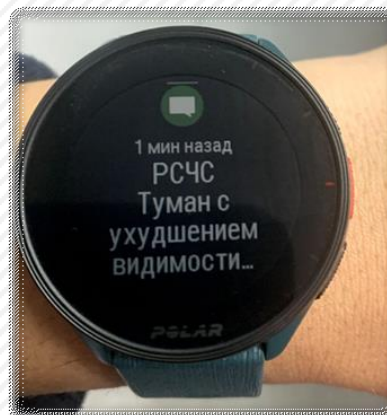

Получение экстренной информации в виде push-сообщения

Приложение позволяет использовать все преимущества push-сообщений:

- скорость доставки
- наличие данных о получении сообщения и действиях пользователя
- нулевая стоимость рассылки